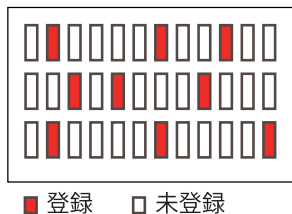

◆操作例(定期利用の例)

新規登録

- ・アカウントを作り各種情報入力
- ・利用期間と地域、駐輪場空ロケーション選択

開閉指示

- ・スマホ
- ・キオスク
- ・ヘッド

総販売元

株式会社 日本システムソリューション

http://www.nssol.co.jp email: info@nssol.co.jp