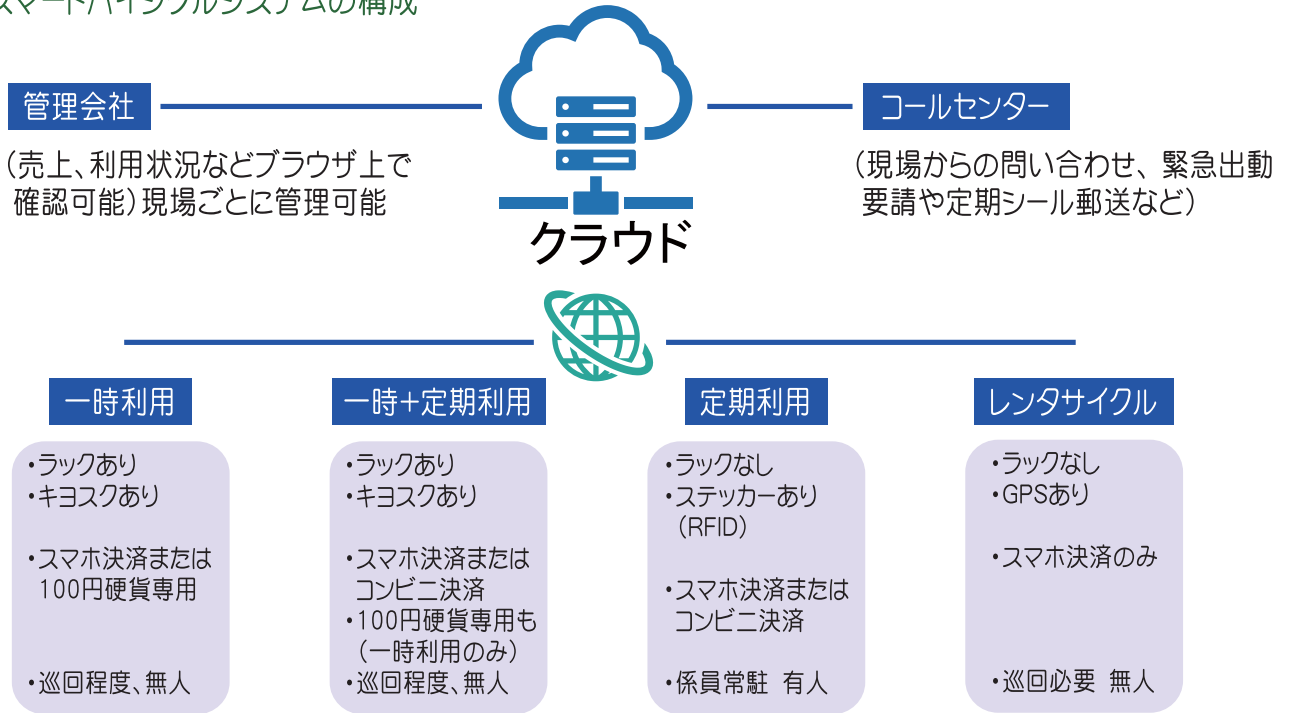

- 電子マネー
ICカード/スマホ
- カード
クレジット/デビット
/プリペード
- QRコード
スマホ
- コンビニ決済

定期利用
+
一時利用

定期利用

レンタサイクル

軌跡

ラック有

ラック無

Smart Bicycle System

◆スマートバイシクルシステムの構成

◆特徴

- ・スマホ、ガラケイ、スマホ・ガラケイ無しなどきめ細かな対応クラウド上で一元管理が可能です
- ・小規模から大規模まで様々なユーザーニーズに対応可能です
- ・いろいろな駐輪バリエーションに対応(一時、一時+定期、定期、レンタサイクル)
- ・全ての決済に対応(電子マネー、カード、QRコード、コンビニ決済)
- ・精算はKIOSK、Webでの対応が可能です
- ・定期等の更新時はeメール、ショートメールでお知らせします
- ・自動開閉機能(緊急一斉開錠、地域別開錠、個人の携帯GPS等での自動開錠、Fericaタッチ開錠等)
- ・アカウントがあれば、どこでも定期、一時利用、レンタサイクルが利用可能
- ・広範囲、低電力通信のRolaを利用、RFID利用等新しいシステムの構築が可能です